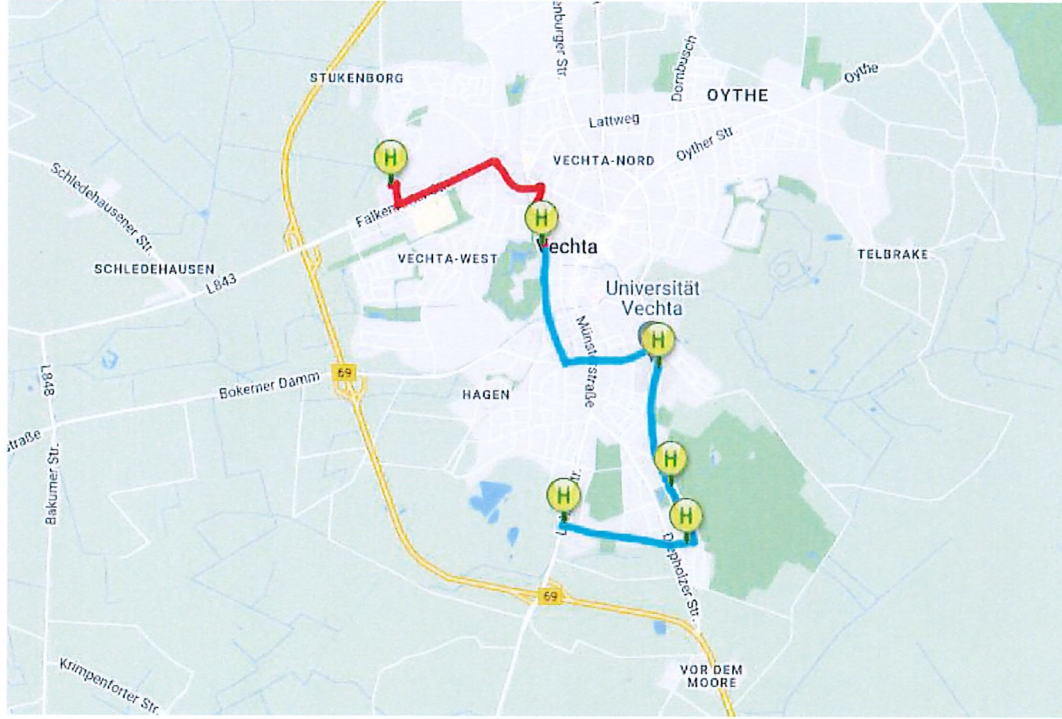

Abfahrt: Vechta, Hagen-Ringstr.
Ankunft: Vechta, Pariser Str. (Rasta Dome)
Gesamtstrecke 4,64 Km (0,16 Std.)
Routenverlauf Vechta, Hagen-Ringstr. - Vechta, Pariser Str. (Rasta Dome)

Anfahrtskizze Vechta, Pariser Str. (Rasta Dome)

Fahrtanweisung :

Entf.	Anweisung	Zeit
0.00Km	Vechta, Hagen-Ringstr.	0Min.
0.96Km	Vechta, von-Ascheberg/Kindergarten	2Min.
1.99Km	Vechta, Theodor-Heuss-Str./Spielplatz	4Min.
2.51Km	Vechta, Dornierstr./Kindergarten	5Min.
3.00Km	Vechta, Brüsseler Str/ Strassburger Str.	7Min.
3.44Km	Vechta, Madrider Str/Strassburger Str.	7Min.
4.64Km	Vechta, Pariser Str. (Rasta Dome)	10Min.

Abfahrt: Vechta, Marienhain
Ankunft: Vechta, Pariser Str. (Rasta Dome)
Gesamtstrecke 6,57 Km (0,21 Std.)
Routenverlauf Vechta, Marienhain - Vechta, Pariser Str. (Rasta Dome)

Anfahrtskizze Vechta, Pariser Str. (Rasta Dome)

Fahrtanweisung :

Entf.	Anweisung	Zeit
0.00Km	Vechta, Marienhain	0Min.
1.04Km	Vechta, An der hohen Bank/Buchenkamp	2Min.
1.59Km	Vechta, Toncoole	3Min.
2.59Km	Vechta, Universität	5Min.
4.48Km	Vechta, ZOB	9Min.
6.57Km	Vechta, Pariser Str. (Rasta Dome)	13Min.