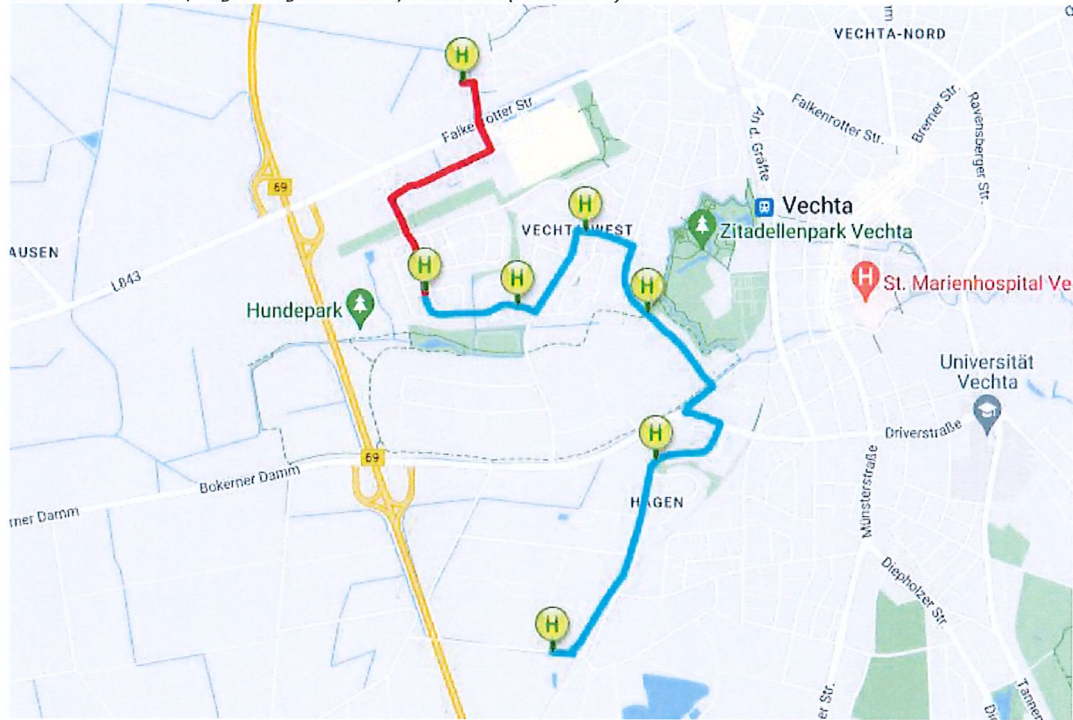

Abfahrt: Vechta, Schulzentrum Nord
Ankunft: Vechta, Pariser Str. (Rasta Dome)
Gesamtstrecke 7,67 Km (0,27 Std.)
Routenverlauf Vechta, Schulzentrum Nord - Vechta, Pariser Str. (Rasta Dome)

Anfahrtskizze Vechta, Pariser Str. (Rasta Dome)

Abfahrt: Vechta, Hagen-Ringstr.
Ankunft: Vechta, Pariser Str. (Rasta Dome)
Gesamtstrecke 4,64 Km (0,16 Std.)
Routenverlauf Vechta, Hagen-Ringstr. - Vechta, Pariser Str. (Rasta Dome)

Anfahrtskizze Vechta, Pariser Str. (Rasta Dome)

Abfahrt: Vechta, Marienhain
Ankunft: Vechta, Pariser Str. (Rasta Dome)
Gesamtstrecke 6,57 Km (0,21 Std.)
Routenverlauf Vechta, Marienhain - Vechta, Pariser Str. (Rasta Dome)

Anfahrtskizze Vechta, Pariser Str. (Rasta Dome)

Fahrtanweisung :

Entf.	Anweisung	Zeit
0.00Km	Vechta, Marienhain	0Min.
1.04Km	Vechta, An der hohen Bank/Buchenkamp	2Min.
1.59Km	Vechta, Toncoole	3Min.
2.59Km	Vechta, Universität	5Min.
4.48Km	Vechta, ZOB	9Min.
6.57Km	Vechta, Pariser Str. (Rasta Dome)	13Min.