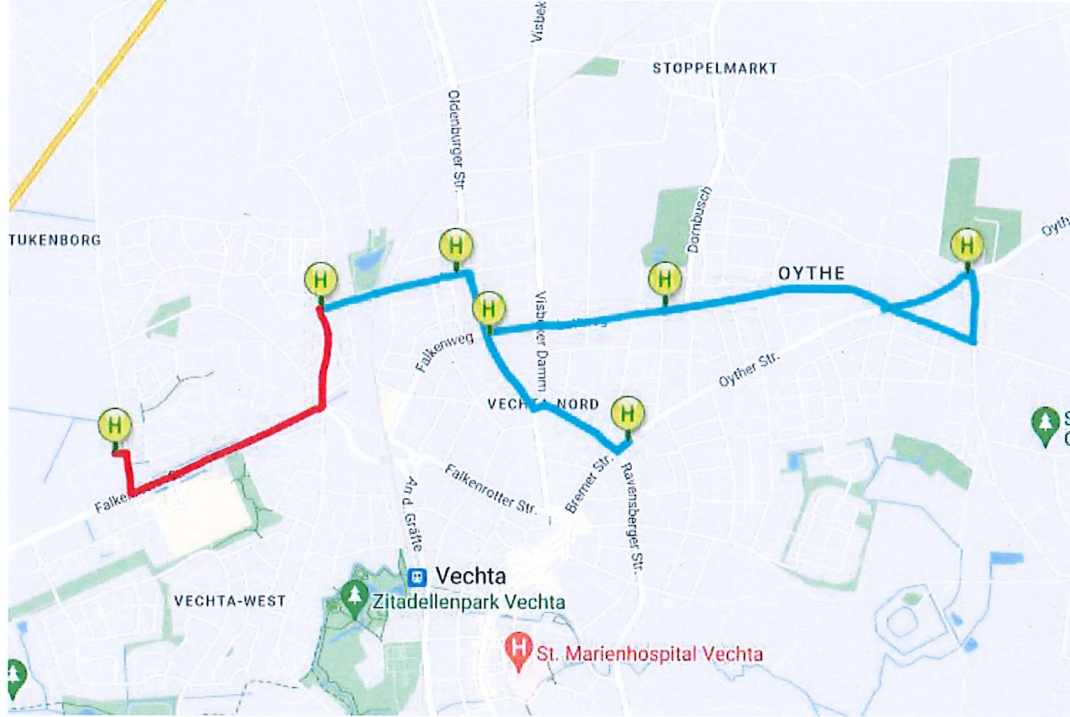

Abfahrt: Vechta, Schulzentrum Nord
Ankunft: Vechta, Pariser Str. (Rasta Dome)
Gesamtstrecke 7,67 Km (0,27 Std.)
Routenverlauf Vechta, Schulzentrum Nord - Vechta, Pariser Str. (Rasta Dome)

Anfahrtskizze Vechta, Pariser Str. (Rasta Dome)

Abfahrt: Vechta, Hagen-Ringstr.
Ankunft: Vechta, Pariser Str. (Rasta Dome)
Gesamtstrecke 4,64 Km (0,16 Std.)
Routenverlauf Vechta, Hagen-Ringstr. - Vechta, Pariser Str. (Rasta Dome)

Anfahrtskizze Vechta, Pariser Str. (Rasta Dome)

Abfahrt: Vechta, Marienhain
Ankunft: Vechta, Pariser Str. (Rasta Dome)
Gesamtstrecke 6,57 Km (0,21 Std.)
Routenverlauf Vechta, Marienhain - Vechta, Pariser Str. (Rasta Dome)

Anfahrtskizze Vechta, Pariser Str. (Rasta Dome)

Fahrtanweisung :

Entf.	Anweisung	Zeit
0.00Km	Vechta, Marienhain	0Min.
1.04Km	Vechta, An der hohen Bank/Buchenkamp	2Min.
1.59Km	Vechta, Toncoole	3Min.
2.59Km	Vechta, Universität	5Min.
4.48Km	Vechta, ZOB	9Min.
6.57Km	Vechta, Pariser Str. (Rasta Dome)	13Min.