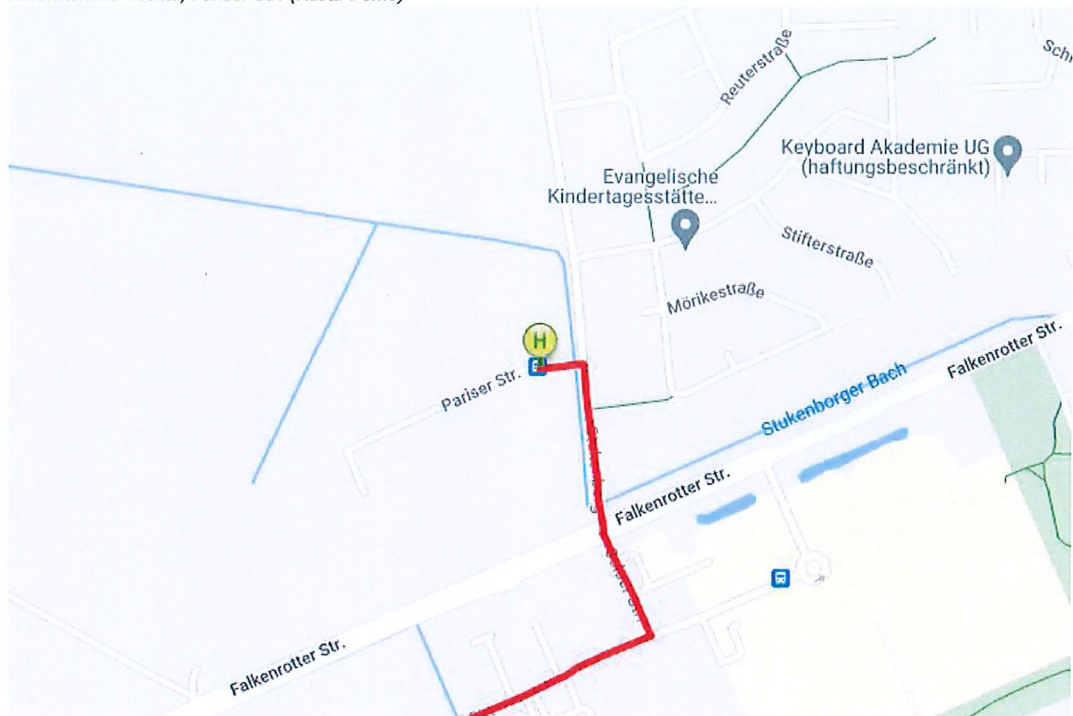

Abfahrt: Vechta, Schulzentrum Nord
Ankunft: Vechta, Pariser Str. (Rasta Dome)
Gesamtstrecke 7,67 Km (0,27 Std.)
Routenverlauf Vechta, Schulzentrum Nord - Vechta, Pariser Str. (Rasta Dome)

Anfahrtskizze Vechta, Pariser Str. (Rasta Dome)

Fahrtanweisung :

Entff.	Anweisung	Zeit
0.00Km	Vechta, Schulzentrum Nord	0Min.
1.64Km	Vechta, Oythe	4Min.
3.69Km	Vechta, Lattweg	8Min.
4.49Km	Vechta, Oyther Str./ Kreishaus	10Min.
5.62Km	Vechta, Allensteiner/ Dresdner Str.	13Min.
6.18Km	Vechta, Schweriner/Petersburger Str.	14Min.
7.67Km	Vechta, Pariser Str. (Rasta Dome)	17Min.

Abfahrt: Vechta, Hagen-Ringstr.
Ankunft: Vechta, Pariser Str. (Rasta Dome)
Gesamtstrecke 4,64 Km (0,16 Std.)
Routenverlauf Vechta, Hagen-Ringstr. - Vechta, Pariser Str. (Rasta Dome)

Anfahrtskizze Vechta, Pariser Str. (Rasta Dome)

Abfahrt: Vechta, Marienhain
Ankunft: Vechta, Pariser Str. (Rasta Dome)
Gesamtstrecke 6,57 Km (0,21 Std.)
Routenverlauf Vechta, Marienhain - Vechta, Pariser Str. (Rasta Dome)

Anfahrtskizze Vechta, Pariser Str. (Rasta Dome)